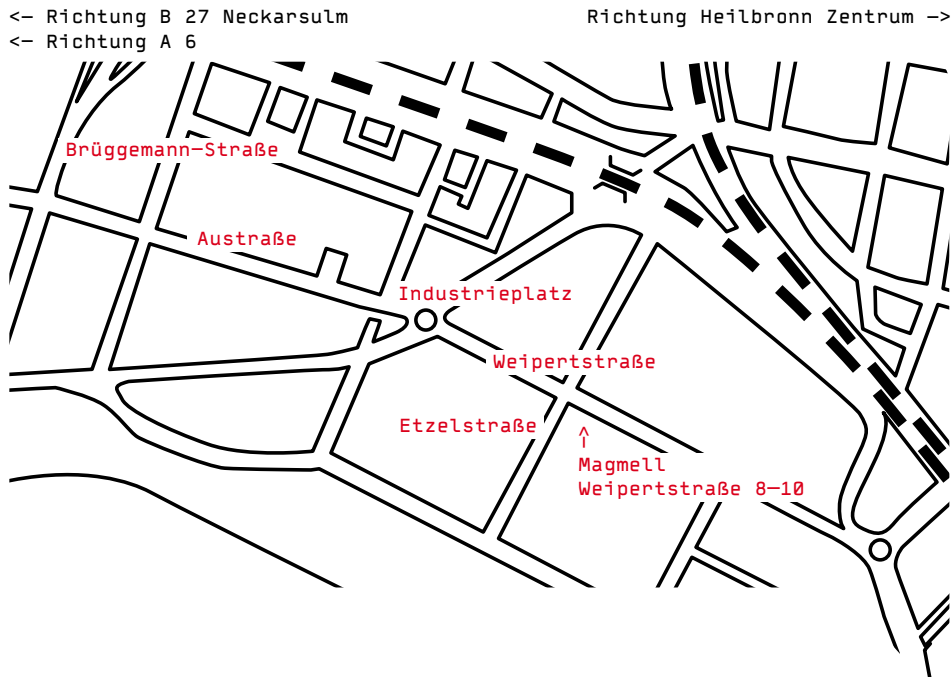

Sie finden Magmell in der Innovationsfabrik Heilbronn,
Weipertstraße 8-10, 74076 Heilbronn.

-> A 81 von München/Stuttgart, A 81 von Würzburg:

am Kreuz Weinsberg von der A 81 auf die A 6 Richtung Mannheim wechseln,
Abfahrt Heilbronn/Neckarsulm (B 27) nehmen, der Bundesstraße in Richtung
Heilbronn-Zentrum folgen, Ortsschild Heilbronn passieren, erste Möglichkeit
rechts über Industriebrücke in Brüggemann-Straße, dann links abbiegen
in die Austraße, wird nach Kreisverkehr Industrieplatz zur Weipertstraße

-> A 6 von Nürnberg oder von Karlsruhe/Frankfurt/Mannheim:

Abfahrt Heilbronn/Neckarsulm (B 27), der Bundesstraße in Richtung
Heilbronn-Zentrum folgen, Ortsschild Heilbronn passieren, erste Möglichkeit
rechts über Industriebrücke in Brüggemann-Straße, dann links abbiegen
in die Austraße, wird nach Kreisverkehr Industrieplatz zur Weipertstraße

-> Parkmöglichkeit Innovationsfabrik:

Zufahrt von der Weipertstraße über die Etzelstraße, dort die erste Möglich-
keit links

MEHR WERTE KOMMUNIZIEREN.